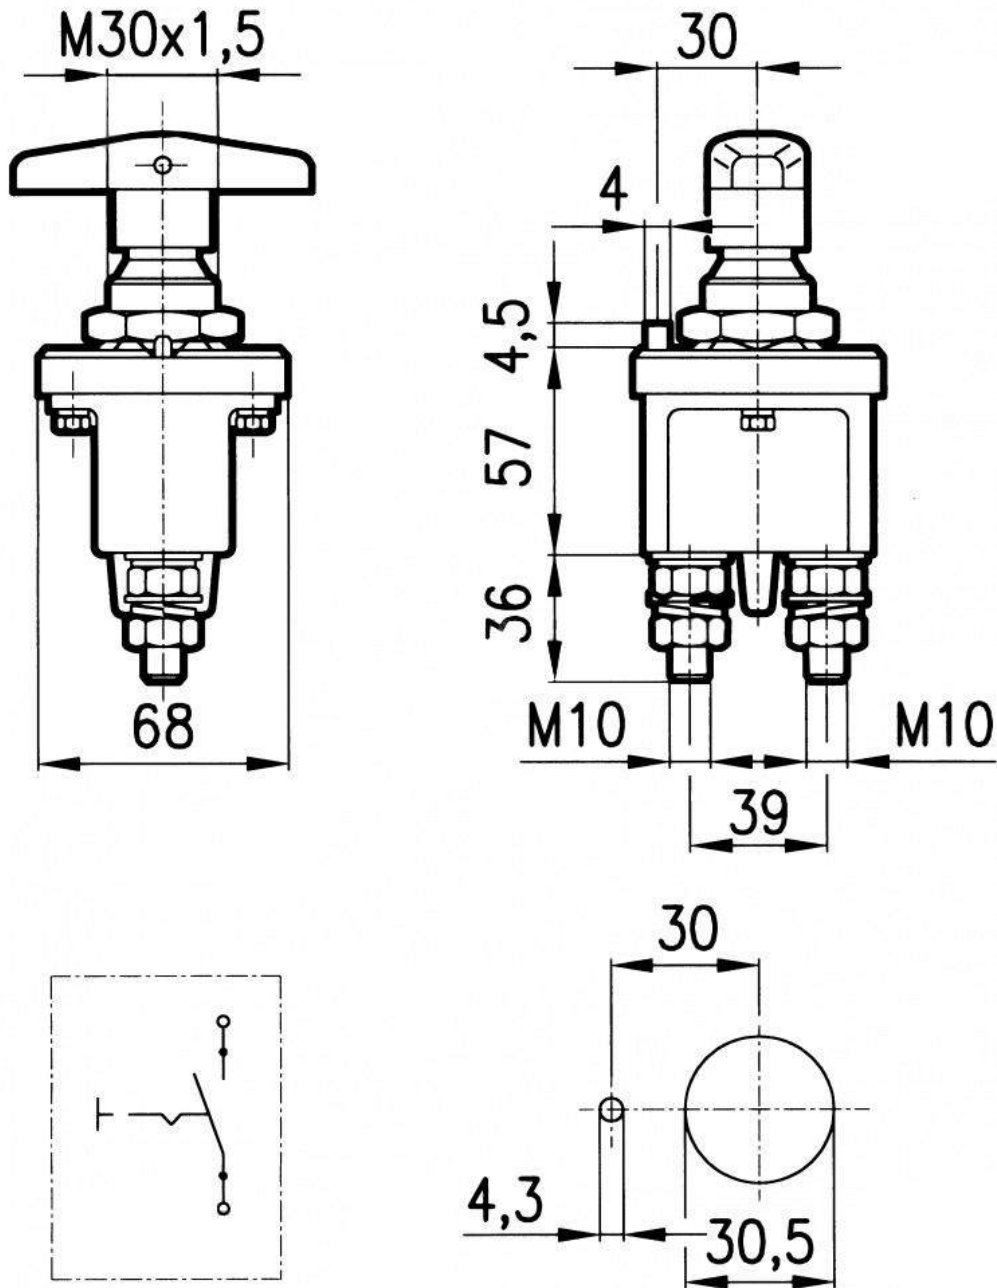

13075

[mm]

Šifra / Code	13075
Tokovna obremenitev / Max Load [A]	250